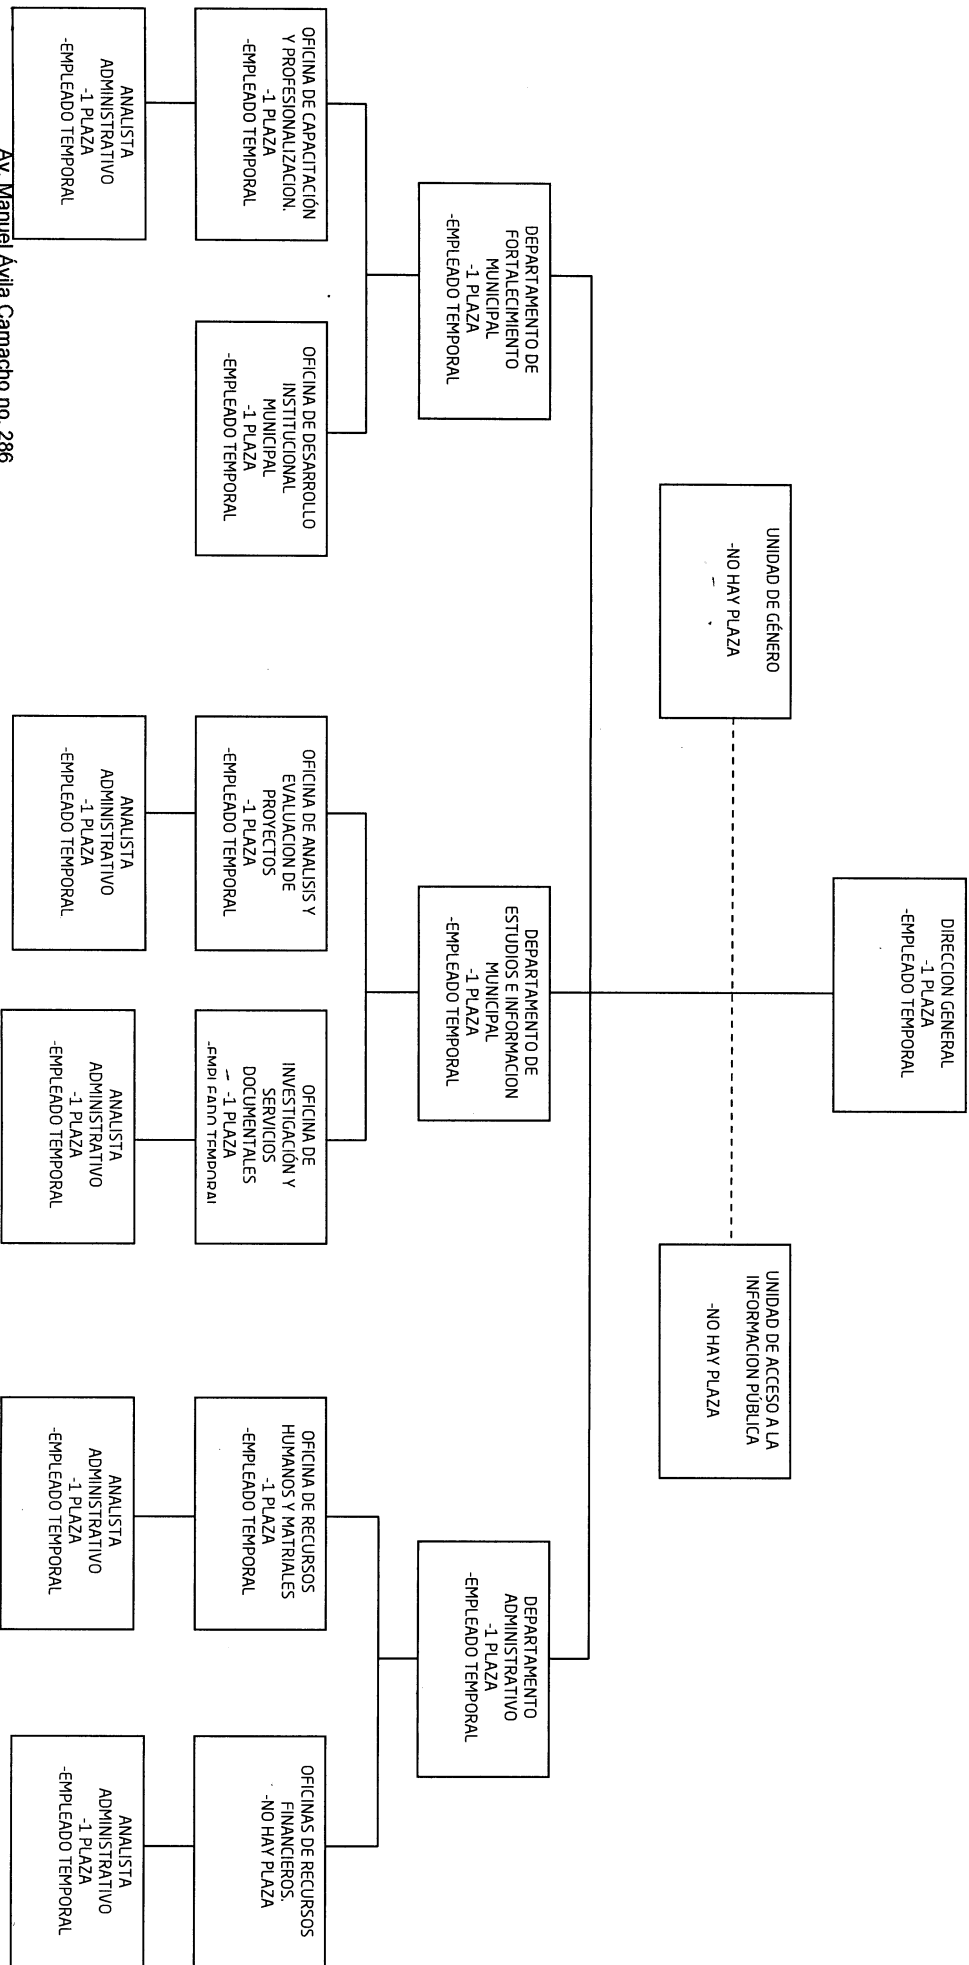

**CONTROL DE PLAZAS 2016**

AV. Manuel Ávila Camacho no. 286  
Col. Centro, C.P. 91000, Xalapa, Veracruz  
Tel. (228) 813.81.22 / 95 / 74  
Lada sin costo: 01.800.221.69.67  
[www.invedem.gob.mx](http://www.invedem.gob.mx)