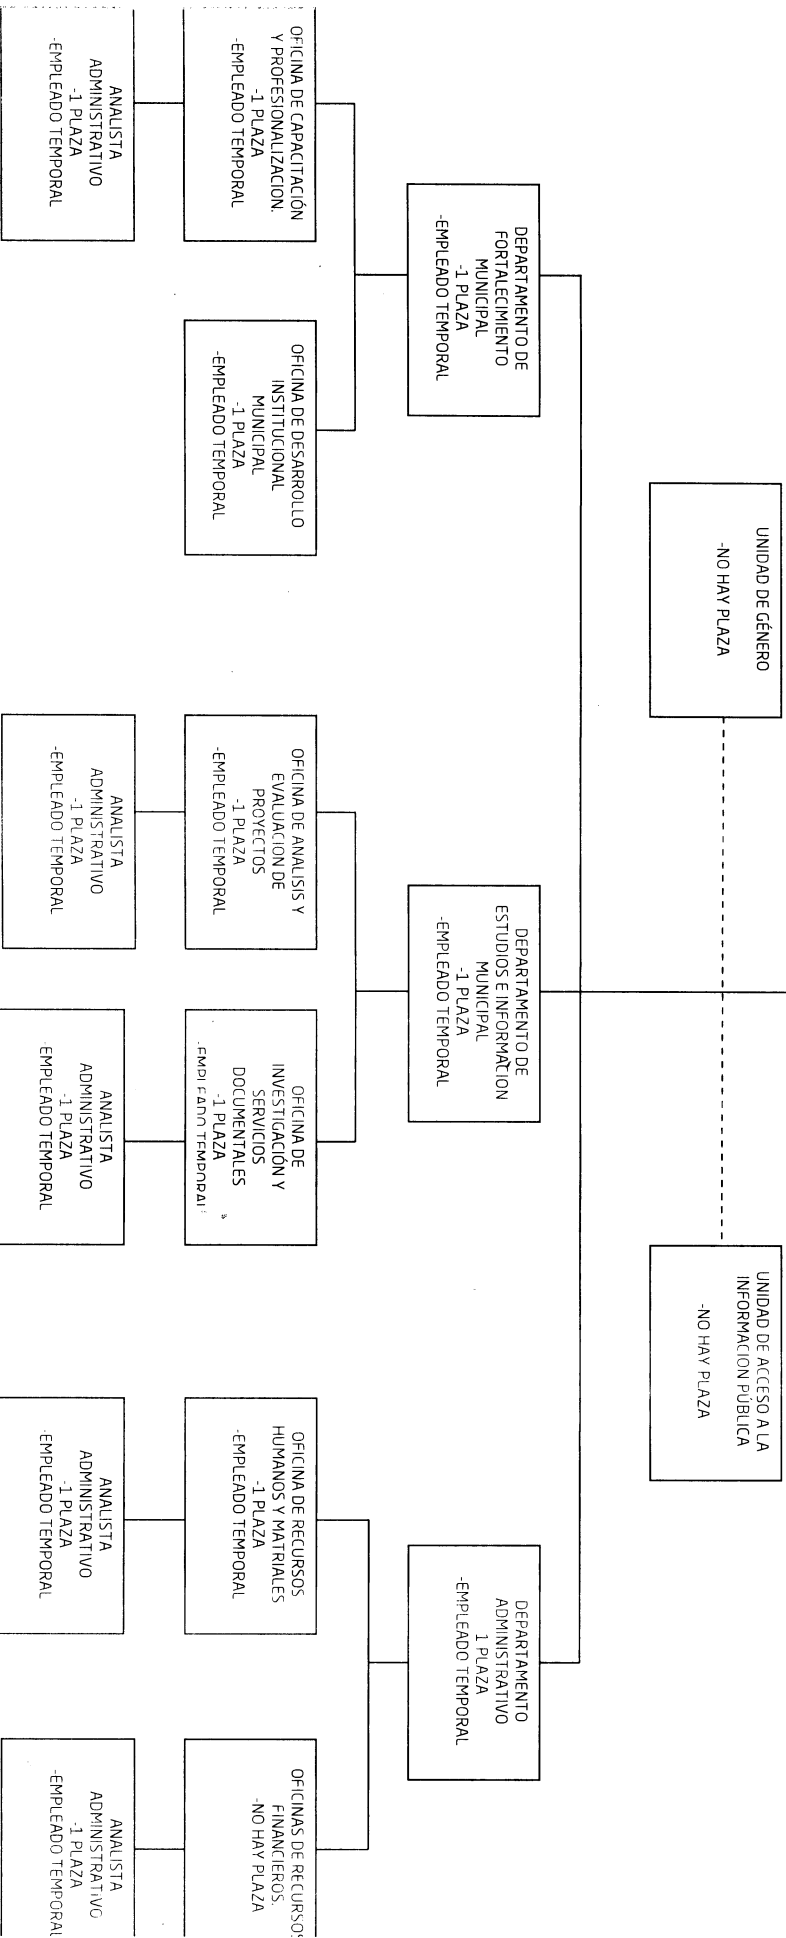

SEGOB
ESTADO DE VERACRUZ

CONTROL DE PLAZAS 2017

INVEDEM
INSTITUTO VERACRUZANO DE
DESARROLLO MUNICIPAL

Av. Manuel Avila Camacho no. 286
Col. Centro, C.P. 91000, Xalapa, Veracruz
Tel. (228) 813.81.22 / 95 / 74
Lada sin costo: 01.800.221.69.67
www.invedem.gob.mx

AR. JOSE MANUEL GUTIERREZ,
JEFE DEL DEPARTAMENTO ADMINISTRATIVO

L. ATE. ANGEL RAFAEL DESCHAMPS FALCON
DIRECTOR GENERAL